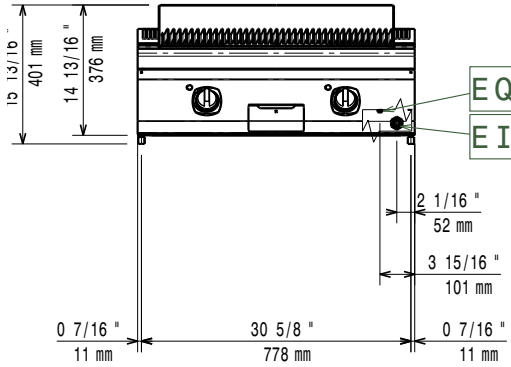

Konstruktion

- Utvändiga paneler i rostfritt stål med Scotch Brite-behandling.
- 1,5 mm tjockt pressat rostfritt stål
- Rät vinkel mellan enheterna för att undvika utrymmen där smuts kan tränga in.
- IPX4-intyget för vattentålighet.

Front

Sida

- EI = Elektrisk anslutning
- EQ = Ekvipotentiaal skruv

Topp

Elektricitet

Spänning:	380-400 V/3N ph/50/60 Hz
Effekt, max:	8 kW
Total watt:	8 kW

Viktig information

If appliance is set up or next to or against temperature sensitive furniture or similar, a safety gap of approximately 150 mm should be maintained or some form of heat insulation fitted.

Nettovikt:	42 kg
Fraktvikt:	67 kg
Frakthöjd:	520 mm
Fraktbredd:	820 mm
Fraktdjup:	840 mm
Fraktvolym:	0.36 m ³
[NOT TRANSLATED]	N7GE